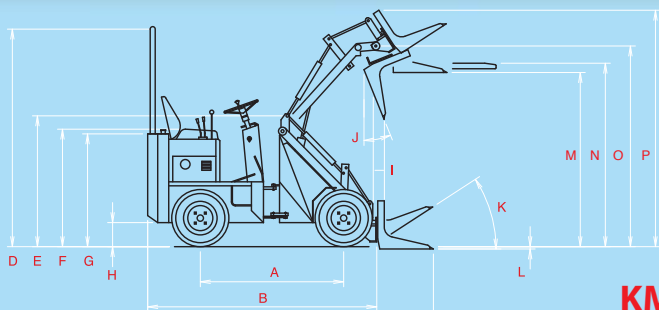

KM130

			KM130	KM130TE
A	[mm]	wielbasis	1500	1500
B	[mm]	lengte onderstel	2690	2690
C	[mm]	totale lengte met shovelbak	3260	3260
D	[mm]	hoogte rolbeugel	2110	2110
E	[mm]	hoogte giekscharnier	1380	1380
F	[mm]	zithoogte	1225	1225
G	[mm]	framehoogte	1180	1530
H	[mm]	vrije hoogte boven grondoppervlak	290	290
I	[mm]	uitstortafstand minimaal	320	320/575
J	[°]	uitstorthoek maximaal	26	34
K	[°]	inkiephoek vanaf grondoppervlak	28	30
L	[mm]	graafdiepte	20	20
M	[mm]	overlaadhoogte	2080	2180/2695
N	[mm]	laadhoogte palletvork maximaal	1970	2245/2765
O	[mm]	draaipunt shovelbak maximaal	2100	2345/2865
P	[mm]	hoogte maximaal met ingekiepte bak	1570	1570/3355
Q	[mm]	totale breedte	940-1240	940-1240
R	[mm]	draaistraal binnenkant	1300	1300
S	[mm]	draaistraal buitenkant	2540	2540
T	[mm]	draaistraal buitenkant shovelbak	2730	2730
U	[mm]	breedte shovelbak	950-1250	950-1250
	[L]	inhoud brandstoftank	40	40
	[L]	inhoud hydrauliektank	40	40
		type dieselmotor (kubota)	V1505	V1505
	[pk]	motorvermogen	32	32
		aantal cilinders	4	4
		aandrijfhydrauliek	plunjerpomp	plunjerpomp
		wielaandrijving	plunjermoter	plunjermoter
	[L/min]	debiet werkhydrauliek	42	42
	[kg]	rijklaar gewicht zonder hulpstuk	1350	1525
	[kg]	hefkracht	zie tabel	zie tabel
	[kg]	uitbreekkracht	850	900
	[km/h]	topsnelheid	20	20