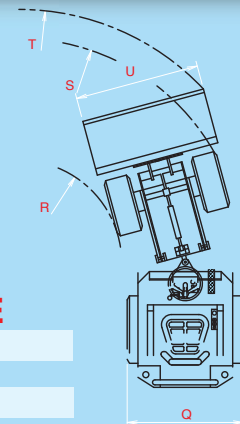

KM130

			KM130	KM130TE
A	[mm]	wielbasis	1500	1500
B	[mm]	lengte onderstel	2690	2690
C	[mm]	totale lengte met shovelbak	3260	3260
D	[mm]	hoogte rolbeugel	2110	2110
E	[mm]	hoogte giekscharnier	1380	1380
F	[mm]	zithoogte	1225	1225
G	[mm]	framehoogte	1180	1530
H	[mm]	vrije hoogte boven grondoppervlak	290	290
I	[mm]	uitstortafstand minimaal	320	320/575
J	[°]	uitstorthoek maximaal	26	34
K	[°]	inkiephoek vanaf grondoppervlak	28	30
L	[mm]	graafdiepte	20	20
M	[mm]	overlaadhoogte	2080	2180/2695
N	[mm]	laadhoogte palletvork maximaal	1970	2245/2765
O	[mm]	draaipunt shovelbak maximaal	2100	2345/2865
P	[mm]	hoogte maximaal met ingekiepte bak	1570	1570/3355
Q	[mm]	totale breedte	940-1240	940-1240
R	[mm]	draaistraal binnenkant	1300	1300
S	[mm]	draaistraal buitenkant	2540	2540
T	[mm]	draaistraal buitenkant shovelbak	2730	2730
U	[mm]	breedte shovelbak	950-1250	950-1250
	[L]	inhoud brandstoftank	40	40
	[L]	inhoud hydrauliektank	40	40
		type dieselmotor (kubota)	V1505	V1505
	[pk]	motorvermogen	32	32
		aantal cilinders	4	4
		aandrijfhydrauliek	plunjerpomp	plunjerpomp
		wielaandrijving	plunjermoter	plunjermoter
	[L/min]	debiet werkhydrauliek	42	42
	[kg]	rijklaar gewicht zonder hulpstuk	1350	1525
	[kg]	hefkracht	zie tabel	zie tabel
	[kg]	uitbreekkracht	850	900
	[km/h]	topsnelheid	20	20

KNIKMOPS.be

Telescooparm ingeschoven/Telescooparm uitgeschoven

	1	2	3	4	5	6	7
KM130 standaard niet geknikt	1158	1008	852	681	1463	1200	900
met contra gewicht 100 kg	1158	1158	1030	790	1463	1180	1044
KM130 standaard 30° geknikt	981	735	581	444	1122	831	586
met contra gewicht 100 kg	1071	962	760	573	1195	920	790
KM130TE niet geknikt	1158	1008	852	681	1463	1200	900
KM130TE standaard 30° geknikt	949	722	560	457	1100	708	572
KM130TE telescooparm uit	613	476	420	253	1100	435	385
KM130TE uit 30° geknikt	531	400	334	253	1100	435	324